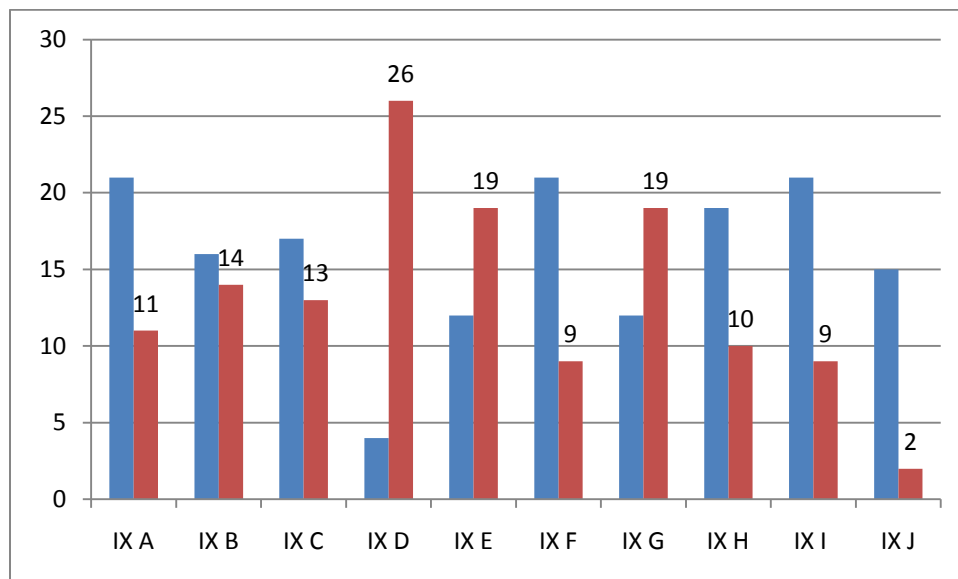

Clasa a XII-a

Clasa	Total	Motiv	nemotiv
XII A	1014	851	163
XII B	590	464	126
XII C	945	723	222
XII D	1009	638	371
XII E	1124	850	274
XII F	568	420	148
XII G	625	492	133
XII H	416	274	142
XII I	744	411	333
XII J	531	373	158

Situatie comparativa pe ani de studiu

An	Total	Motiv	nemotiv
IX	3197	2427	770
X	6164	4691	1473
XI	6149	4161	1988
XII	7566	5496	2070

Situatia la invatatura prin ponderea elevilor cu medii peste 7

Gimnaziu

Clasa	Intre 7-9	Intre 9-10
VI A	3	16
VI B	1	18
VII	13	10

Clasa a IX-a

Clasa	intre 7-9	intre 9-10
IX A	21	11
IX B	16	14
IX C	17	13
IX D	4	26
IX E	12	19
IX F	21	9
IX G	12	19
IX H	19	10
IX I	21	9
IX J	15	2

Clasa a X-a

Clasa	Intra 7-9	Intra 9-10
X A	15	11
X B	14	15
X C	0	29
X D	11	13
X E	13	16
X F	3	29
X G	17	11
X H	9	15
X I	17	13
X J	11	17
X K	19	8

Clasa a XI-a

Clasa	Intre 7-9	Intre 9-10
XI A	13	10
XI B	12	14
XI C	4	22
XI D	13	13
XI E	9	19
XI F	14	17
XI G	14	1
XI H	13	4
XI I	6	22
XI J	26	4
XI K	23	7