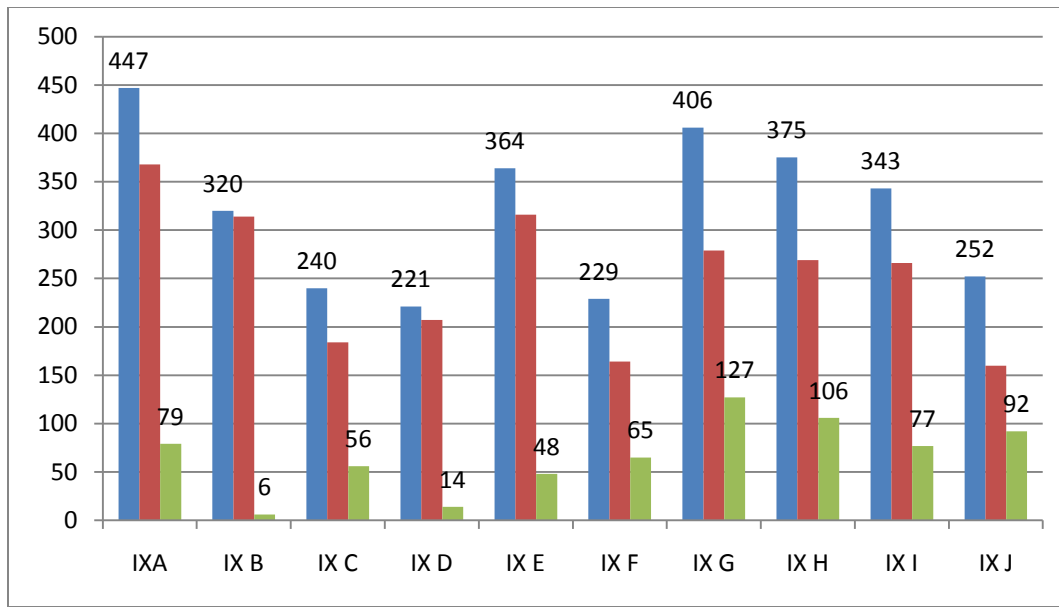

Raport asupra starii invatamantului pe semestrul I-an scolar 2010-2011

In primul semestru al anului scolar 2010-2011, in cadrul Colegiului National Mihai Eminescu si-au desfasurat activitatea xxxx cadre didactice si yyyy elevi grupati in 45 de clase

Activitatea elevilor, profesorilor si dirigintilor in date statistice

Statistica absentelor

Gimnaziu

Clasa	Nr total	Motiv	Nemotiv
VI A	67	58	9
VI B	87	84	3
VII	443	313	130

Clasa a IX-a

Clasa	Nr total	Motiv	Nemotiv
IXA	447	368	79
IX B	320	314	6
IX C	240	184	56
IX D	221	207	14
IX E	364	316	48
IX F	229	164	65
IX G	406	279	127
IX H	375	269	106
IX I	343	266	77
IX J	252	160	92

Clasa a X-a

Clasa	Nr Total	Motiv	Nemotiv
X A	852	701	151
X B	460	335	125
X C	244	244	0
X D	589	393	196
X E	961	750	211
X F	680	493	187
X G	663	434	229
X H	513	363	150
X I	432	342	90
X J	310	243	67
X K	460	373	87

Clasa a XI-a

Clasa	Total	Motiv	Nemotiv
XI A	1080	733	347
XI B	186	89	97
XI C	506	338	168
XI D	656	458	198
XI E	818	436	382
XI F	513	407	106
XI G	945	754	191
XI H	635	451	184
XI I	207	76	131
XI J	256	222	34
XI K	347	197	150