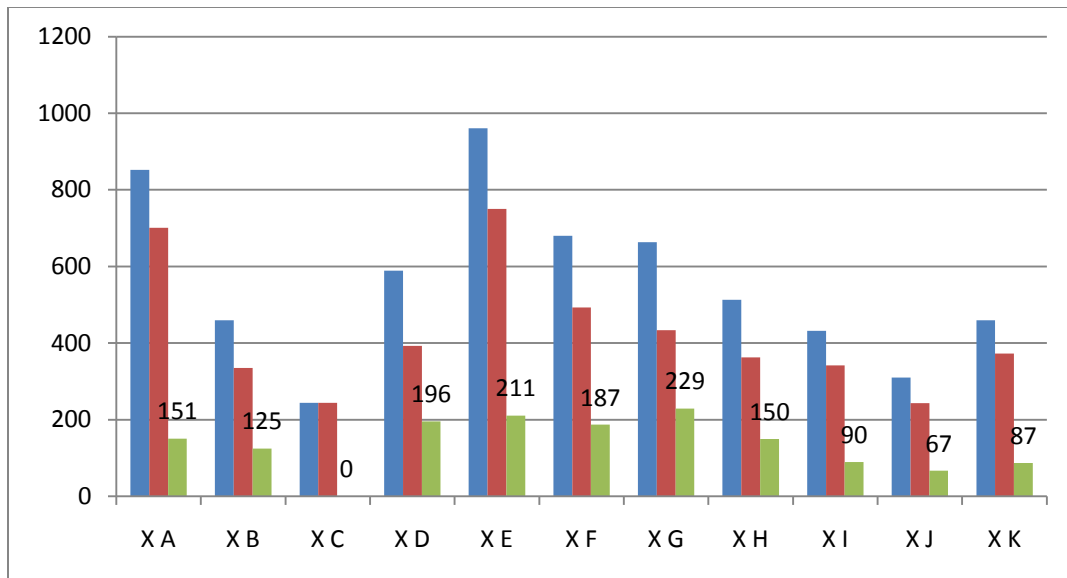

Raport asupra starii invatamantului pe semestrul I-an scolar 2010-2011

In primul semestru al anului scolar 2010-2011, in cadrul Colegiului National Mihai Eminescu si-au desfasurat activitatea xxxx cadre didactice si yyyy elevi grupati in 45 de clase

Activitatea elevilor, profesorilor si dirigintilor in date statistice

Statistica absentelor

Gimnaziu

Clasa	Nr total	Motiv	Nemotiv
VI A	67	58	9
VI B	87	84	3
VII	443	313	130

Clasa a IX-a

Clasa	Nr total	Motiv	Nemotiv
IXA	447	368	79
IX B	320	314	6
IX C	240	184	56
IX D	221	207	14
IX E	364	316	48
IX F	229	164	65
IX G	406	279	127
IX H	375	269	106
IX I	343	266	77
IX J	252	160	92

Clasa a X-a

Clasa	Nr Total	Motiv	Nemotiv
X A	852	701	151
X B	460	335	125
X C	244	244	0
X D	589	393	196
X E	961	750	211
X F	680	493	187
X G	663	434	229
X H	513	363	150
X I	432	342	90
X J	310	243	67
X K	460	373	87

Clasa a XI-a

Clasa	Total	Motiv	Nemotiv
XI A	1080	733	347
XI B	186	89	97
XI C	506	338	168
XI D	656	458	198
XI E	818	436	382
XI F	513	407	106
XI G	945	754	191
XI H	635	451	184
XI I	207	76	131
XI J	256	222	34
XI K	347	197	150