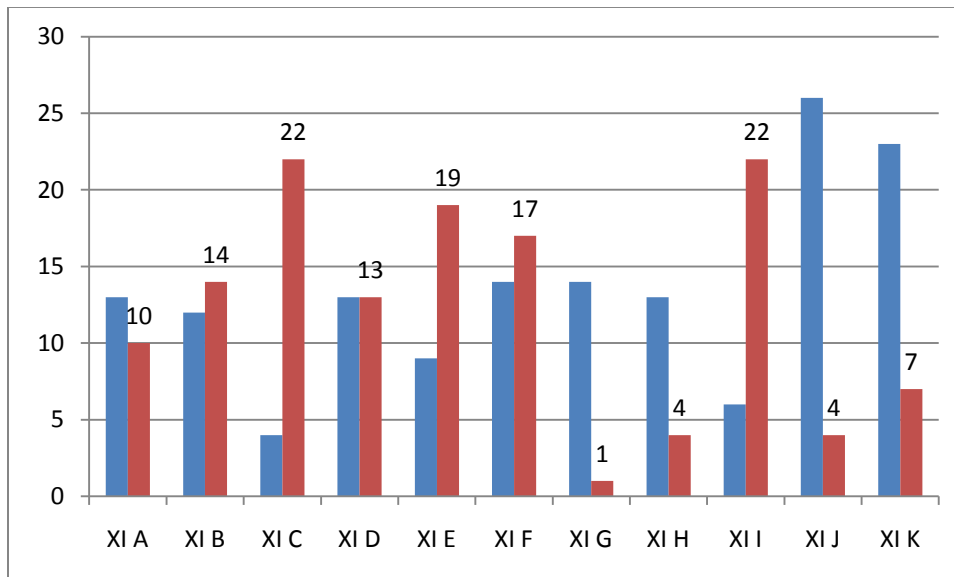

Situatie comparativa pe ani de studiu

An	Total	Motiv	nemotiv
IX	3197	2427	770
X	6164	4691	1473
XI	6149	4161	1988
XII	7566	5496	2070

Situatia la invatatura prin ponderea elevilor cu medii peste 7

Gimnaziu

Clasa	Intre 7-9	Intre 9-10
VI A	3	16
VI B	1	18
VII	13	10

Clasa a IX-a

Clasa	intre 7-9	intre 9-10
IX A	21	11
IX B	16	14
IX C	17	13
IX D	4	26
IX E	12	19
IX F	21	9
IX G	12	19
IX H	19	10
IX I	21	9
IX J	15	2

Clasa a X-a

Clasa	Intra 7-9	Intra 9-10
X A	15	11
X B	14	15
X C	0	29
X D	11	13
X E	13	16
X F	3	29
X G	17	11
X H	9	15
X I	17	13
X J	11	17
X K	19	8

Clasa a XI-a

Clasa	Intre 7-9	Intre 9-10
XI A	13	10
XI B	12	14
XI C	4	22
XI D	13	13
XI E	9	19
XI F	14	17
XI G	14	1
XI H	13	4
XI I	6	22
XI J	26	4
XI K	23	7