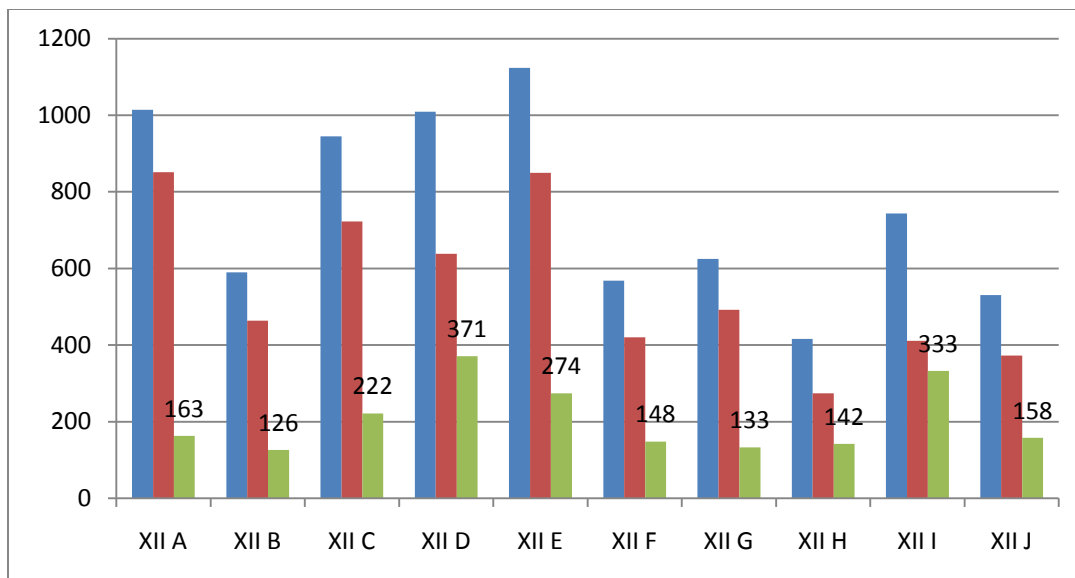

Situatie comparativa pe ani de studiu

An	Total	Motiv	nemotiv
IX	3197	2427	770
X	6164	4691	1473
XI	6149	4161	1988
XII	7566	5496	2070