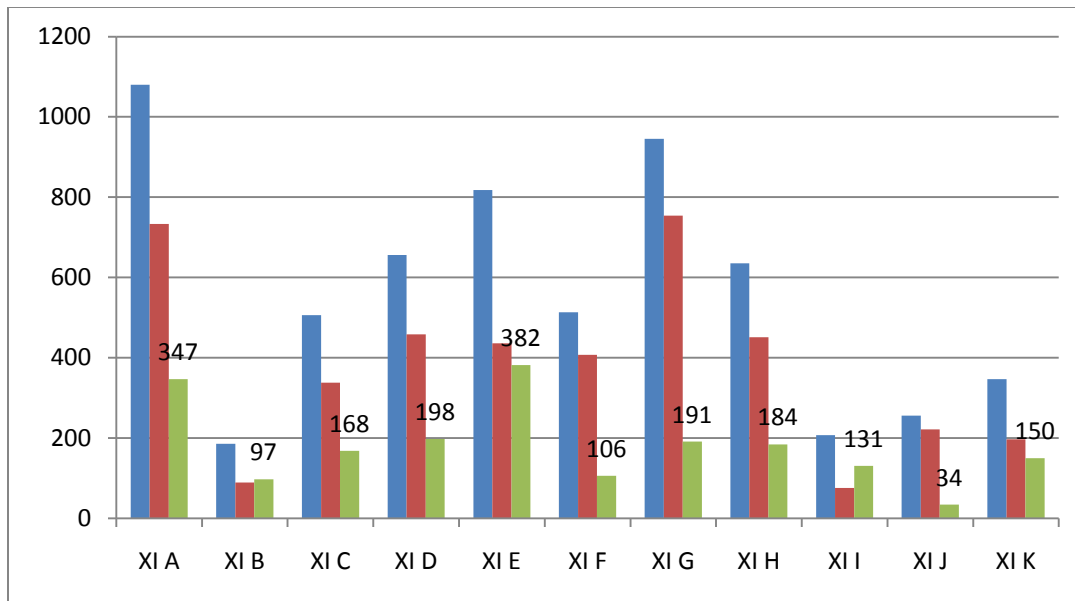

Raport asupra starii invatamantului pe semestrul I-an scolar 2010-2011

In primul semestru al anului scolar 2010-2011, in cadrul Colegiului National Mihai Eminescu si-au desfasurat activitatea xxxx cadre didactice si yyyy elevi grupati in 45 de clase

Activitatea elevilor, profesorilor si dirigintilor in date statistice

Statistica absentelor

Gimnaziu

Clasa	Nr total	Motiv	Nemotiv
VI A	67	58	9
VI B	87	84	3
VII	443	313	130

Clasa a IX-a

Clasa	Nr total	Motiv	Nemotiv
IXA	447	368	79
IX B	320	314	6
IX C	240	184	56
IX D	221	207	14
IX E	364	316	48
IX F	229	164	65
IX G	406	279	127
IX H	375	269	106
IX I	343	266	77
IX J	252	160	92

Clasa a X-a

Clasa	Nr Total	Motiv	Nemotiv
X A	852	701	151
X B	460	335	125
X C	244	244	0
X D	589	393	196
X E	961	750	211
X F	680	493	187
X G	663	434	229
X H	513	363	150
X I	432	342	90
X J	310	243	67
X K	460	373	87

Clasa a XI-a

Clasa	Total	Motiv	Nemotiv
XI A	1080	733	347
XI B	186	89	97
XI C	506	338	168
XI D	656	458	198
XI E	818	436	382
XI F	513	407	106
XI G	945	754	191
XI H	635	451	184
XI I	207	76	131
XI J	256	222	34
XI K	347	197	150